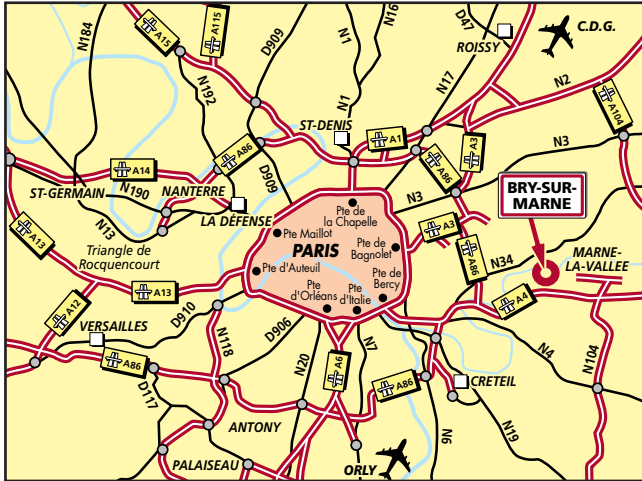

STUDIOS DE BRY

2, avenue de l'Europe
94366 BRY-SUR-MARNE CEDEX
Tél. : 33 (0)1 49 83 40 00
Fax : 33 (0)1 49 83 43 06
http://www.sfp.fr

Société Française de Production

■ Depuis PARIS/PTE DE BERCY : (A)

Rejoindre la PORTE DE BERCY puis prendre l'A4 en direction de METZ/NANCY,
▶ Emprunter la sortie 6 CHAMPIGNY/BRY-SUR-MARNE. Continuer en direction de BRY-SUR-MARNE/NOISY-LE-GRAND par la D30A puis la D33 (puis voir loupe).

■ Depuis AÉROPORT CHARLES-DE-GAULLE : (B)

Rejoindre l'A1 en direction de PARIS, puis prendre la bifurcation A3/PARIS-EST/PORTE DE BAGNOLET. Suivre ensuite FONTENAY-SOUS-BOIS/CRÉTEIL par l'A86 puis METZ/NANCY par l'A4 (Puis voir ▶ ci-dessus).

■ Depuis AÉROPORT D'ORLY : (C)

Rejoindre l'A86 en direction de CRÉTEIL/METZ/NANCY puis continuer sur l'A4 vers MARNE-LA-VALLÉE/METZ/NANCY (Puis voir ▶ ci-dessus).

■ Depuis METZ/NANCY : (D)

Rejoindre l'A4 en direction de PARIS. Emprunter la sortie 8 MARNE-LA-VALLÉE/NOISY MT D'EST/BRY-S-M./CENTRES COMMERCIAUX (puis voir loupe).

■ From PARIS/PTE DE BERCY : (A)

From PORTE DE BERCY take the A4 motorway heading towards METZ/NANCY,
▶ and take exit 6 CHAMPIGNY/BRY-SUR-MARNE. Follow the signs for BRY-SUR-MARNE/NOISY-LE-GRAND on the D30A and then the D33 (then see detailed inset).